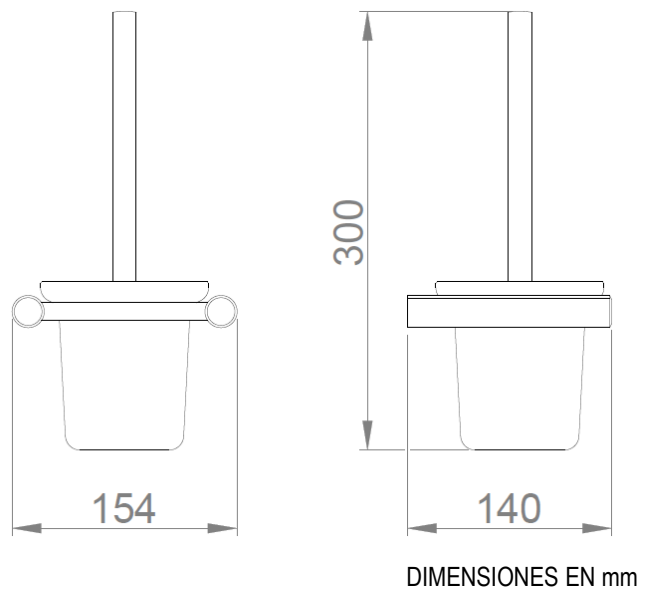

**Escobillero de acero inoxidable**

- Escobillero de acero inoxidable.
- Durabilidad y resistencia a la corrosión.
- Adecuado para entornos públicos.

**COMPONENTES Y CARACTERÍSTICAS TÉCNICAS**

- Fabricado de acero inoxidable AISI 304.
- Acero inoxidable acabado satinado.
- Dimensiones: 300 alto x 154 ancho x 140 fondo (mm).
- Fijación oculta.
- Tornillería fijación a pared incluida.

**TEXTO SUGERIDO PARA PRESCRIPCIÓN**

Escobillero NOFER, fabricado de acero inoxidable AISI 304.  
Dimensiones: 300 alto x 154 ancho x 140 fondo (mm).

**ESQUEMA DIMENSIONAL**

NOFER S.L.  
Avenida de la fama, 118  
08940 · Cornellà de Llobregat (Barcelona)  
Tel +34 934 742 423 · Fax +34 934 743 548  
nofer@nofer.com · www.nofer.com